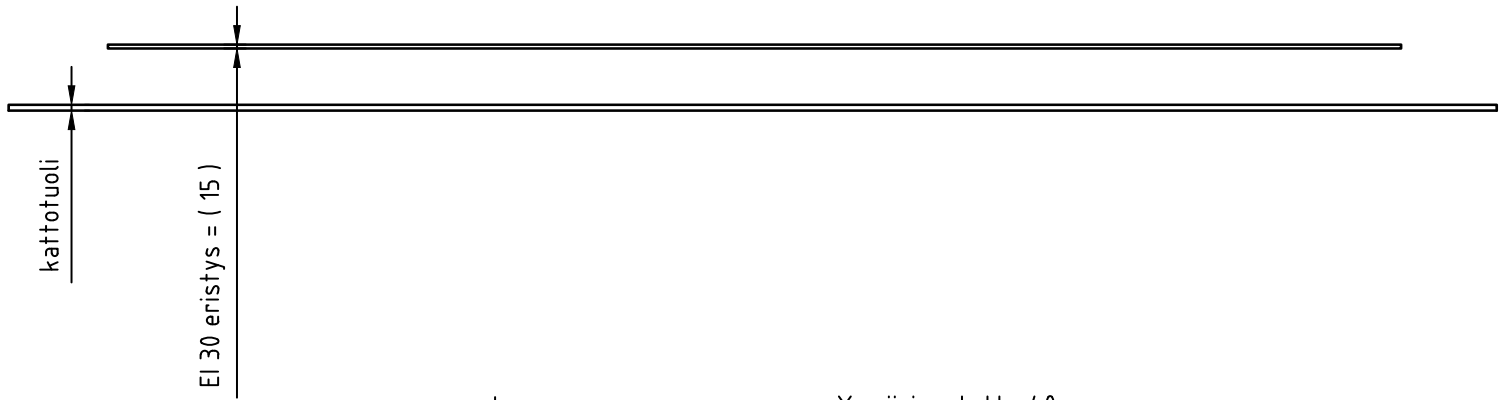

SBA EI 30 palolevy  
 REI 30 rakenne  
 Kiinnitettyinä kahden  
 kattotuolin väliin

**SBA** INTERIOR

Leikkaus A -A sivusta 1

**SBA EI 30 palolevy  
REI 30 rakenne  
Kiinnitettynä kahden  
kattotuolin väliin**

**SBA** INTERIOR

**Page  
3**

SBA EI 30 palolevy  
EI 30 rakenne  
Kiinnitettynä  
kattotuoliin

 **SBA** INTERIOR

Leikkaus A -A sivusta 1