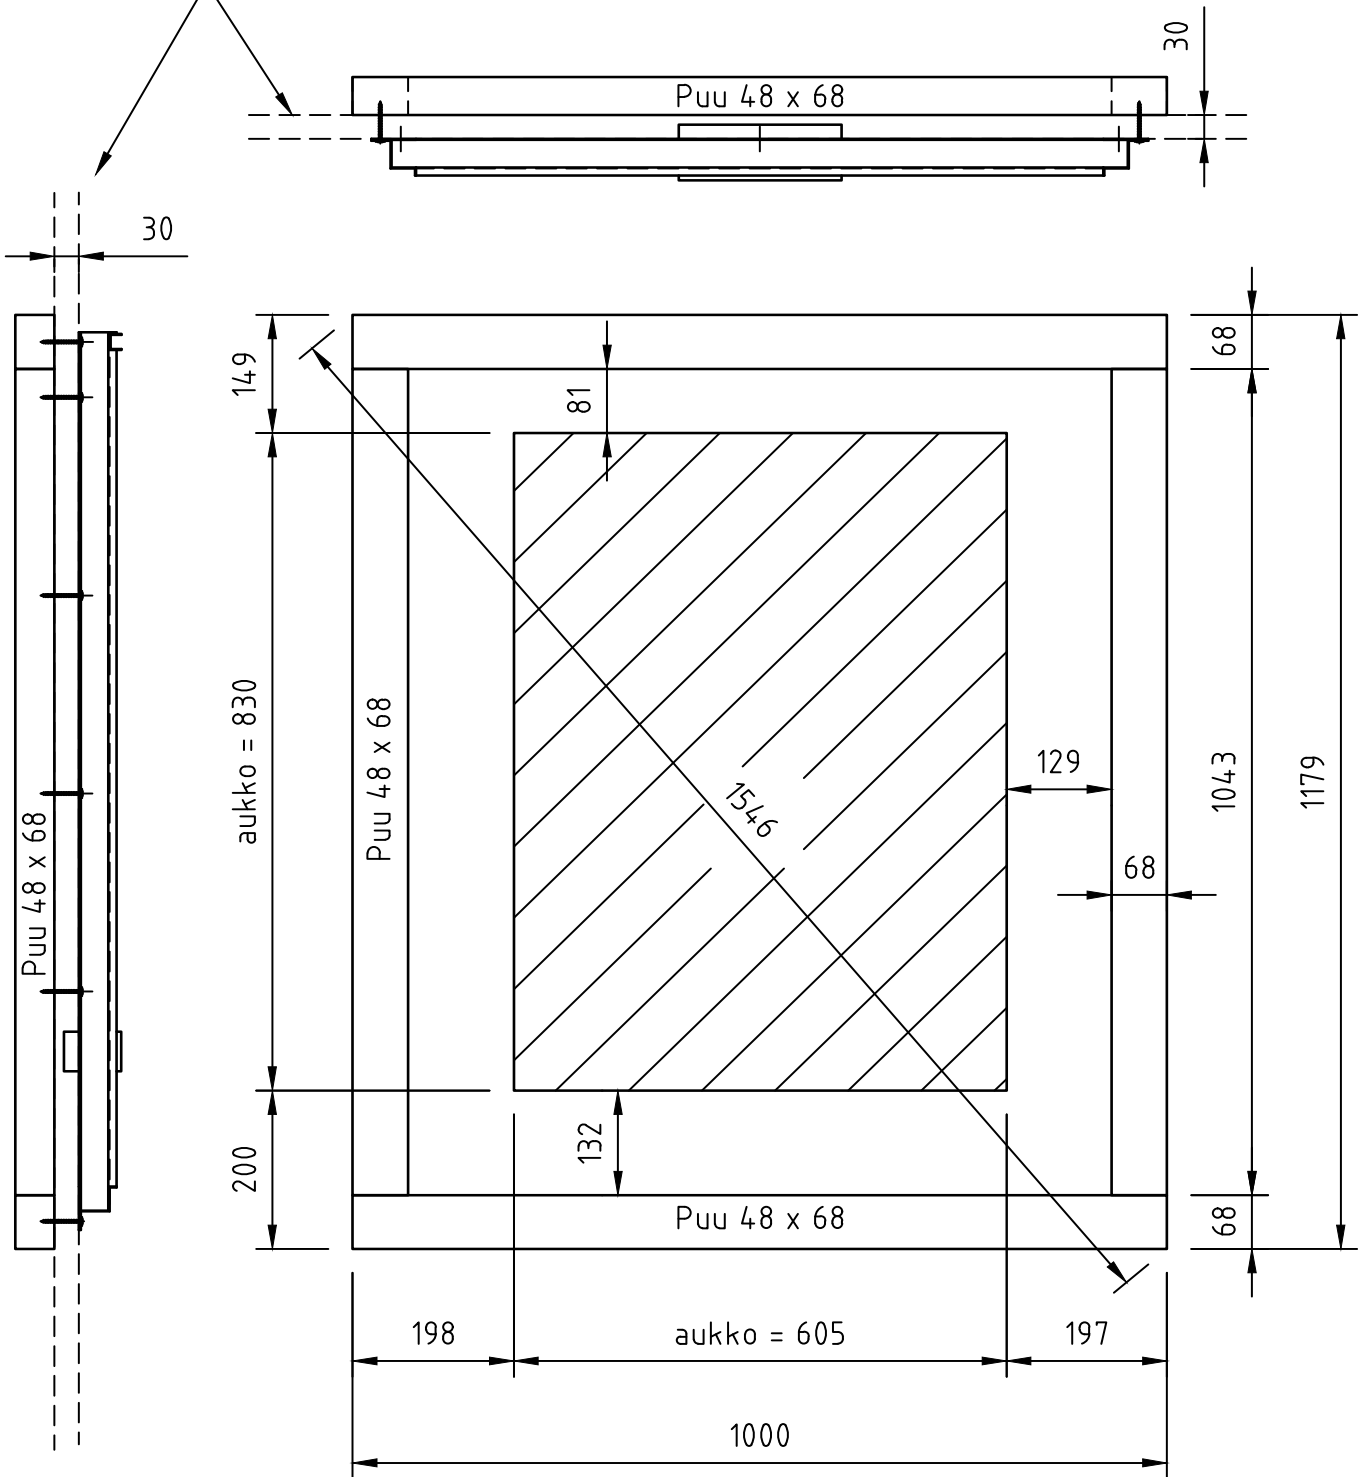

EI30 SBA Palolevy

Puu 48 x 68 x 1000 2 kpl

Puu 48 x 68 x 1043 2 kpl